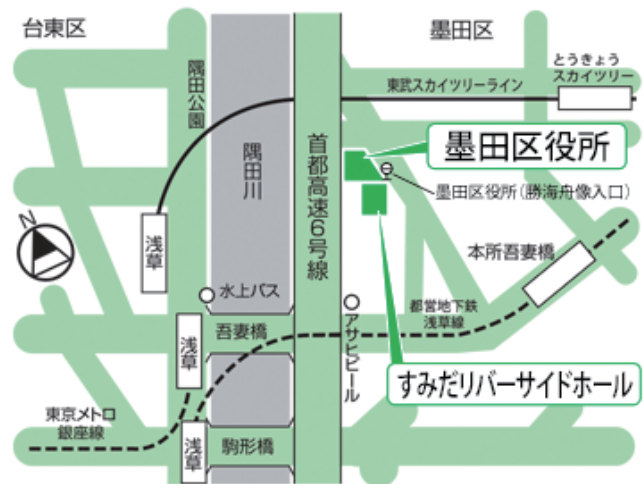

### とき

2020年2月22日(土)

14時～16時15分

(開場 13時30分)《先着50名》

### 会場

墨田区役所内

ミニシアター (入場無料)

〒130-8640

東京都墨田区吾妻橋一丁目23番20号

### アクセス

●都営地下鉄浅草線 「本所吾妻橋駅」A3出口から5分  
「浅草駅」A5出口から5分

●東京メトロ銀座線 「浅草駅」5番出口から5分  
●東武伊勢崎線 「浅草駅」正面口から5分